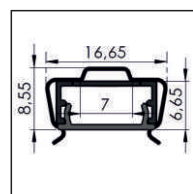

ALAz-LED CRI > 95 

Lights with a high CRI make colors and skin tones appear as natural as with daylight

LED / + Magnet / + Clip / + Nut alle Maße in mm. / all dimensions in mm

ALAz-LED sind bauformoptimiert für den flexiblen Einbau in moderne Regalsysteme. Verschiedene Anschlusskabel und ein Stromschienenkonzept runden die Produktpalette ab.

ALAz-LED is optimised for a flexible installation into modern shelving systems. Various connection cables and power supplies complete the product range.

Datenblatt / Data sheet

Spannung / Voltage	24 V
Elektrische Leistung / Electrical Power	12 Watt / m
Lichtstrom / Luminous Flux	1400 Lumen / m
Lichtfarbe / Colour Temperature	2.700K - 3.000K - 4.000K - 5.000K customised Colour Temperature on request
Lebensdauer / Lifetime	> 55.000 h / > 6 years (typical use)
Farbwiedergabeindex / Colour Rendering Index	CRI > 95
Netzgerät / Power Supply	100 - 240 VAC in / 24VDC out / 36 - 240 Watt
Lichtausbeute / Light Efficacy	117 Lumen / Watt
Befestigung / Mounting Options	Magnet, Clip, Nut / Magnet, Clip, Groove
Abdeckung / Cover	diffus oder klar / Diffused or Clear
Länge / Length	100 mm - 1.500 mm
Prüfzeichen / Compliance	VDE-ENEC 30026085/7023838, IP 20, III