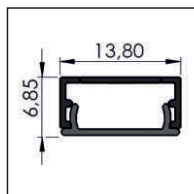

ALAz-LED CRI > 95 

Lights with a high CRI make colors and skin tones appear as natural as with daylight

LED / + Magnet / + Clip / + Nut alle Maße in mm. / all dimensions in mm

ALAz-LED sind bauformoptimiert für den flexiblen Einbau in moderne Regalsysteme. Verschiedene Anschlusskabel und ein Stromschienenkonzept runden die Produktpalette ab.

ALAz-LED is optimised for a flexible installation into modern shelving systems. Various connection cables and power supplies complete the product range.

Datenblatt / Data sheet

Spannung / Voltage	24 V
Elektrische Leistung / Electrical Power	12 Watt / m
Lichtstrom / Luminous Flux	1400 Lumen / m
Lichtfarbe / Colour Temperature	2.700K - 3.000K - 4.000K - 5.000K customised Colour Temperature on request
Lebensdauer / Lifetime	> 55.000 h / > 6 years (typical use)
Farbwiedergabeindex / Colour Rendering Index	CRI > 95
Netzgerät / Power Supply	100 - 240 VAC in / 24VDC out / 36 - 240 Watt
Lichtausbeute / Light Efficacy	117 Lumen / Watt
Befestigung / Mounting Options	Magnet, Clip, Nut / Magnet, Clip, Groove
Abdeckung / Cover	diffus oder klar / Diffused or Clear
Länge / Length	100 mm - 1.500 mm
Prüfzeichen / Compliance	VDE-ENEC 30026085/7023838, IP 20, III