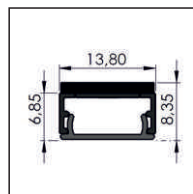

ALAz-LED CRI > 95 

Lights with a high CRI make colors and skin tones appear as natural as with daylight

LED / + Magnet / + Clip / + Nut alle Maße in mm. / all dimensions in mm

ALAz-LED sind bauformoptimiert für den flexiblen Einbau in moderne Regalsysteme. Verschiedene Anschlusskabel und ein Stromschienenkonzept runden die Produktpalette ab.

ALAz-LED is optimised for a flexible installation into modern shelving systems. Various connection cables and power supplies complete the product range.

Datenblatt / Data sheet

Spannung / Voltage	24 V
Elektrische Leistung / Electrical Power	12 Watt / m
Lichtstrom / Luminous Flux	1400 Lumen / m
Lichtfarbe / Colour Temperature	2.700K - 3.000K - 4.000K - 5.000K customised Colour Temperature on request
Lebensdauer / Lifetime	> 55.000 h / > 6 years (typical use)
Farbwiedergabeindex / Colour Rendering Index	CRI > 95
Netzgerät / Power Supply	100 - 240 VAC in / 24VDC out / 36 - 240 Watt
Lichtausbeute / Light Efficacy	117 Lumen / Watt
Befestigung / Mounting Options	Magnet, Clip, Nut / Magnet, Clip, Groove
Abdeckung / Cover	diffus oder klar / Diffused or Clear
Länge / Length	100 mm - 1.500 mm
Prüfzeichen / Compliance	VDE-ENEC 30026085/7023838, IP 20, III