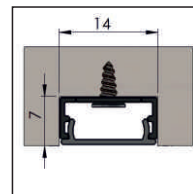

ALAz-LED CRI > 95 

Lights with a high CRI make colors and skin tones appear as natural as with daylight

LED / + Magnet / + Clip / + Nut alle Maße in mm. / all dimensions in mm

ALAz-LED sind bauformoptimiert für den flexiblen Einbau in moderne Regalsysteme. Verschiedene Anschlusskabel und ein Stromschienenkonzept runden die Produktpalette ab.

ALAz-LED is optimised for a flexible installation into modern shelving systems. Various connection cables and power supplies complete the product range.

Datenblatt / Data sheet

Spannung / Voltage	24 V
Elektrische Leistung / Electrical Power	12 Watt / m
Lichtstrom / Luminous Flux	1400 Lumen / m
Lichtfarbe / Colour Temperature	2.700K - 3.000K - 4.000K - 5.000K customised Colour Temperature on request
Lebensdauer / Lifetime	> 55.000 h / > 6 years (typical use)
Farbwiedergabeindex / Colour Rendering Index	CRI > 95
Netzgerät / Power Supply	100 - 240 VAC in / 24VDC out / 36 - 240 Watt
Lichtausbeute / Light Efficacy	117 Lumen / Watt
Befestigung / Mounting Options	Magnet, Clip, Nut / Magnet, Clip, Groove
Abdeckung / Cover	diffus oder klar / Diffused or Clear
Länge / Length	100 mm - 1.500 mm
Prüfzeichen / Compliance	VDE-ENEC 30026085/7023838, IP 20, III