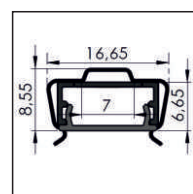

ALAc-LED

Lichtechtheit CRI > 85

LED / + Magnet / + Clip / + Nut alle Maße in mm. / all dimensions in mm

ALAc-LED sind bauf ormoptimiert für den flexiblen Einbau in moderne Regalsysteme. Verschiedene Anschlusskabel und ein Stromschienenkonzept runden die Produktpalette ab.

ALAc-LED is optimised for a flexible installation into modern shelving systems. Various connection cables and power supplies complete the product range.

Datenblatt / Data sheet

| | |
|--|---|
| Spannung / Voltage | 24 V |
| Elektrische Leistung / Electrical Power | 12 Watt / m |
| Lichtstrom / Luminous Flux | 1080 Lumen / m |
| Lichtfarbe / Colour Temperature | 2.700K - 3.000K - 4.000K - 5.000K Customised Colour Temperature on request |
| Lebensdauer / Lifetime | > 55.000 h / > 6 years (typical use) |
| Farbwiedergabeindex / Colour Rendering Index | CRI > 85 |
| Netzgerät / Power Supply | 100 - 240 VAC in / 24VDC out / 36 - 240 Watt |
| Lichtausbeute / Light Efficacy | 90 Lumen / Watt |
| Befestigung / Mounting Options | Magnet, Clip, Nut / Magnet, Clip, Groove |
| Abdeckung / Cover | diffus oder klar / diffused or clear |
| Länge / Length | 100 mm - 1.500 mm |
| Prüfzeichen / Compliance | VDE-ENEC 30026085/7023838, IP 20, III |