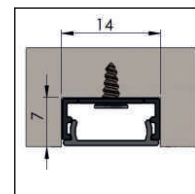

ALAc-LED

Lichtechtheit CRI > 85

LED / + Magnet / + Clip / + Nut alle Maße in mm. / all dimensions in mm

ALAc-LED sind bauf ormoptimiert für den flexiblen Einbau in moderne Regalsysteme. Verschiedene Anschlusskabel und ein Stromschienenkonzept runden die Produktpalette ab.

ALAc-LED is optimised for a flexible installation into modern shelving systems. Various connection cables and power supplies complete the product range.

Datenblatt / Data sheet

| | |
|--|---|
| Spannung / Voltage | 24 V |
| Elektrische Leistung / Electrical Power | 12 Watt / m |
| Lichtstrom / Luminous Flux | 1080 Lumen / m |
| Lichtfarbe / Colour Temperature | 2.700K - 3.000K - 4.000K - 5.000K Customised Colour Temperature on request |
| Lebensdauer / Lifetime | > 55.000 h / > 6 years (typical use) |
| Farbwiedergabeindex / Colour Rendering Index | CRI > 85 |
| Netzgerät / Power Supply | 100 - 240 VAC in / 24VDC out / 36 - 240 Watt |
| Lichtausbeute / Light Efficacy | 90 Lumen / Watt |
| Befestigung / Mounting Options | Magnet, Clip, Nut / Magnet, Clip, Groove |
| Abdeckung / Cover | diffus oder klar / diffused or clear |
| Länge / Length | 100 mm - 1.500 mm |
| Prüfzeichen / Compliance | VDE-ENEC 30026085/7023838, IP 20, III |