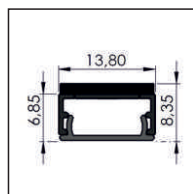

ALAc-LED

Lichtechtheit CRI > 85

LED / + Magnet / + Clip / + Nut alle Maße in mm. / all dimensions in mm

ALAc-LED sind bauf ormoptimiert für den flexiblen Einbau in moderne Regalsysteme. Verschiedene Anschlusskabel und ein Stromschienenkonzept runden die Produktpalette ab.

ALAc-LED is optimised for a flexible installation into modern shelving systems. Various connection cables and power supplies complete the product range.

Datenblatt / Data sheet

| | |
|--|---|
| Spannung / Voltage | 24 V |
| Elektrische Leistung / Electrical Power | 12 Watt / m |
| Lichtstrom / Luminous Flux | 1080 Lumen / m |
| Lichtfarbe / Colour Temperature | 2.700K - 3.000K - 4.000K - 5.000K Customised Colour Temperature on request |
| Lebensdauer / Lifetime | > 55.000 h / > 6 years (typical use) |
| Farbwiedergabeindex / Colour Rendering Index | CRI > 85 |
| Netzgerät / Power Supply | 100 - 240 VAC in / 24VDC out / 36 - 240 Watt |
| Lichtausbeute / Light Efficacy | 90 Lumen / Watt |
| Befestigung / Mounting Options | Magnet, Clip, Nut / Magnet, Clip, Groove |
| Abdeckung / Cover | diffus oder klar / diffused or clear |
| Länge / Length | 100 mm - 1.500 mm |
| Prüfzeichen / Compliance | VDE-ENEC 30026085/7023838, IP 20, III |