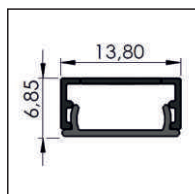

ALAc-LED

Lichtechtheit CRI > 85

LED / + Magnet / + Clip / + Nut alle Maße in mm. / all dimensions in mm

ALAc-LED sind bauf ormoptimiert für den flexiblen Einbau in moderne Regalsysteme. Verschiedene Anschlusskabel und ein Stromschienenkonzept runden die Produktpalette ab.

ALAc-LED is optimised for a flexible installation into modern shelving systems. Various connection cables and power supplies complete the product range.

Datenblatt / Data sheet

| | |
|--|---|
| Spannung / Voltage | 24 V |
| Elektrische Leistung / Electrical Power | 12 Watt / m |
| Lichtstrom / Luminous Flux | 1080 Lumen / m |
| Lichtfarbe / Colour Temperature | 2.700K - 3.000K - 4.000K - 5.000K Customised Colour Temperature on request |
| Lebensdauer / Lifetime | > 55.000 h / > 6 years (typical use) |
| Farbwiedergabeindex / Colour Rendering Index | CRI > 85 |
| Netzgerät / Power Supply | 100 - 240 VAC in / 24VDC out / 36 - 240 Watt |
| Lichtausbeute / Light Efficacy | 90 Lumen / Watt |
| Befestigung / Mounting Options | Magnet, Clip, Nut / Magnet, Clip, Groove |
| Abdeckung / Cover | diffus oder klar / diffused or clear |
| Länge / Length | 100 mm - 1.500 mm |
| Prüfzeichen / Compliance | VDE-ENEC 30026085/7023838, IP 20, III |